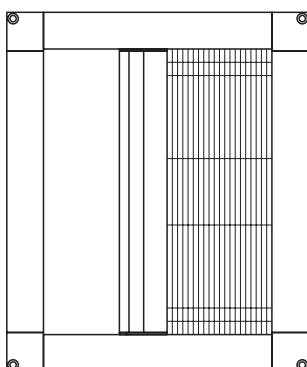

Plisse komarnik BzzzX 17 mm

- Alu profili
- Mehanizam sa mrežicom
- Kanap

Cena za **1 m²**

Bela **23.00€**

RAL boja **25.00€**

RAL 7016/8014