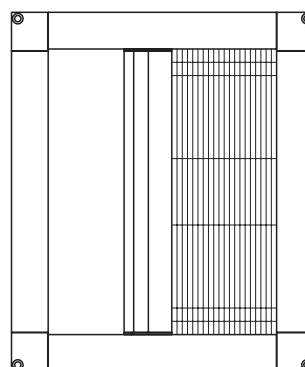

## Plisse komarnik BzzzX 17 mm

- Alu profili
- Mehanizam sa mrežicom
- Kanap

Cena za **1 m<sup>2</sup>**

Bela **23.00€**

RAL boja **25.00€**

RAL 7016/8014

## Plisse komarnik BzzzX 28 mm

- Alu profili
- Mehanizam sa mrežicom i kanap

Cena za **1 m<sup>2</sup>**

Bela **28.00€**

RAL boja **31.00€**

Mat Elox  
Zlatni hrast **38.00€**

RAL 7016/8014/9005

**Napomena:** Za cenu i dostupnost vanstandardnih RAL boja pozvati 065/668-72-01. Najmanja obračunska mera za komarnike je 1 m<sup>2</sup>, a za plisse komarnike 1.5 m<sup>2</sup>. Doplata za plisse komarnik sa pragom iznosi 2.00€/1m<sup>2</sup>, a za plastifikaciju 3€ po m.